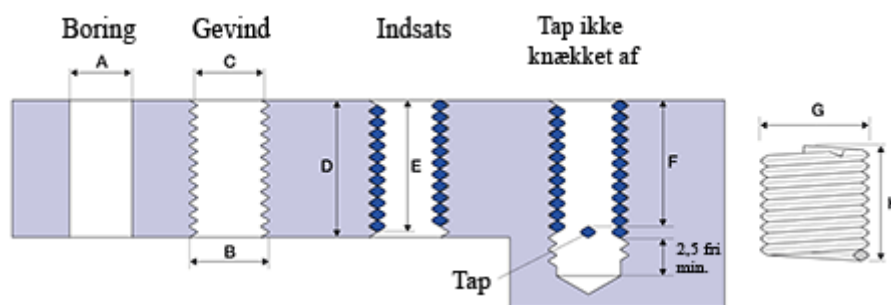

Varenummer: 1312712043600  
Beskrivelse: KLEE Gevindindsats FILTEC+ M12 x 1,75  
boreddybde 36mm

## Mål

|            |                      |
|------------|----------------------|
| A          | = 12,5 -0,121 +0,265 |
| B          | = 14.274             |
| C          | = 13,137 -0 +0,134   |
| D          | = 36.00              |
| Gevind     | = M12 x 1,75         |
| G Min/Maks | = 14,35 14,60        |
| H          | = 18.05              |